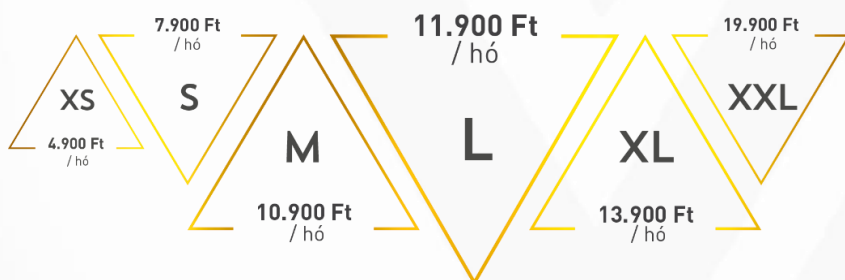

AZ ORSZÁGOS ELFOGADÓHELY LISTÁT [ITT](#) NÉZHETED MEG

MENNYIBE KERÜL?

XS - S csomag
Kezdőknek és újrakezdőknek

L csomag
Nagyraevágóknak

XXL csomag
Maximalistáknak

+ 3000,-Ft/fő/év adminisztrációs díj

A SportPass az év során bármikor igényelhető, a tárgyév végéig (december 31) tartó hűségidő vállalásával.